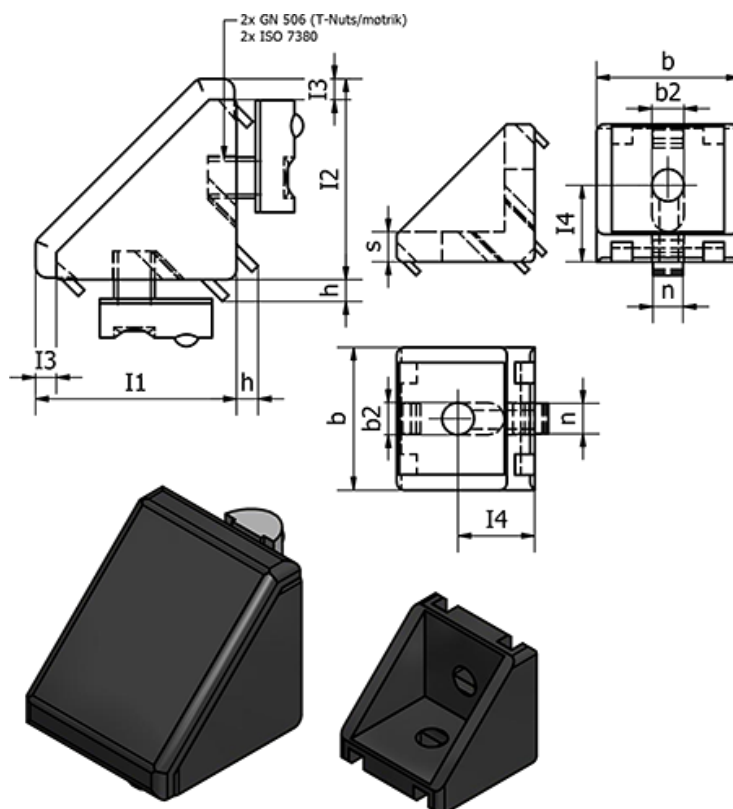

Varenummer: 209614084040BSR

Beskrivelse: E+G Vinkel stykker til profilsystemer - GN 961-40-8-40-40-B-SR

Mål

$b = 38$	$n = 8$
$b2 = 8.5$	$s = 5.6$
$h = 4.1$	Vægt (g) = 39
$I1 = 40$	
$I2 = 40$	
$I3 = 4$	
$I4 = 20$	
$I5 = 7.2$	